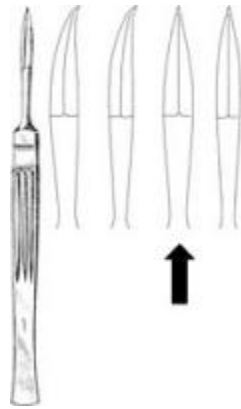

**Couteau nasal JOSEPH droit 15,5 cm pointu**

**Référence :**46-3702-16

**Prix :**37.00€ HT

**Couteau nasal JOSEPH droit 15,5 cm pointu**

Couteau nasal JOSEPH droit 15,5 cm pointu

Fabriqué en Allemagne

Garanti 5 ans