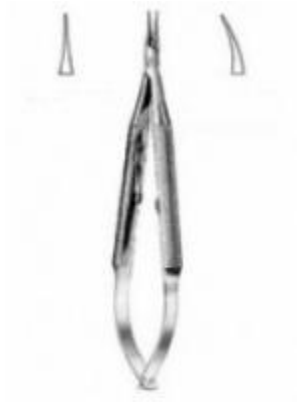

MICRO porte-aiguilles BARRAQUER avec crémaillère 10 cm

AVEC crémaillère. Mors LISSES, FINS, EFFILES, DROITS ou COURBES, longueur 8 mm

Options disponibles :

courbure : droit (+ 224.00€ HT), courbe (+ 279.00€ HT)

MICRO porte-aiguilles BARRAQUER avec crémaillère 10 cm

MICRO porte-aiguilles Barraquer avec crémaillère 10 cm

Aussi appelé MICRO porte-aiguilles Barraquer-Troutmann avec crémaillère 10 cm

Longeur des mors lisses, fins et effilés : 10 mm